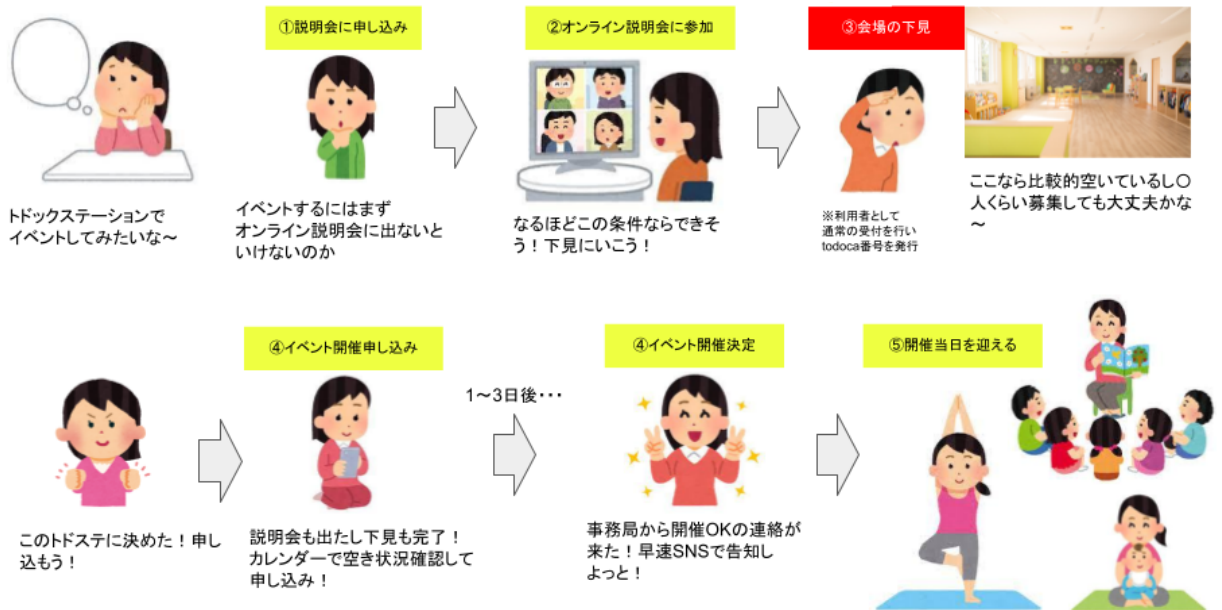

トドックステーション基本情報（主催者様向け）

◆イベント開催希望の方は**主催者様向け事前説明会**にご参加ください

◆すでに事前説明会に参加された方は資料としてご利用ください

- 施設条件
  - フローリング（施設により一部人工芝）、飲食可、ゴミ持ち帰り、授乳室あり、おむつ替え設備あり、トイレは店舗またはセンターと共用、託児機能なし、駐車台数に限りあり、店舗は駐車料金あり、祝日もオープン
- 開催条件
  - 月ごと申込、1日1イベント、同一主催者・同一内容での開催は各トドステ月1回、**貸切不可**
  - 食品を取り扱うイベント（販売・調理など）は受付できません

- 会場費
  - 無料

- イベント申し込みの流れ

- 申し込みフォームでお伺いする内容
  - イベントタイトル、内容
  - 主催者名
  - 組合員番号※任意
  - todoca番号（トドステ会員番号）
  - 連絡先電話番号
  - メールアドレス
  - 開催するトドックステーション
  - 開催希望日時（第三希望まで）
  - イベント詳細や予約フォームのURL（2つまで可）