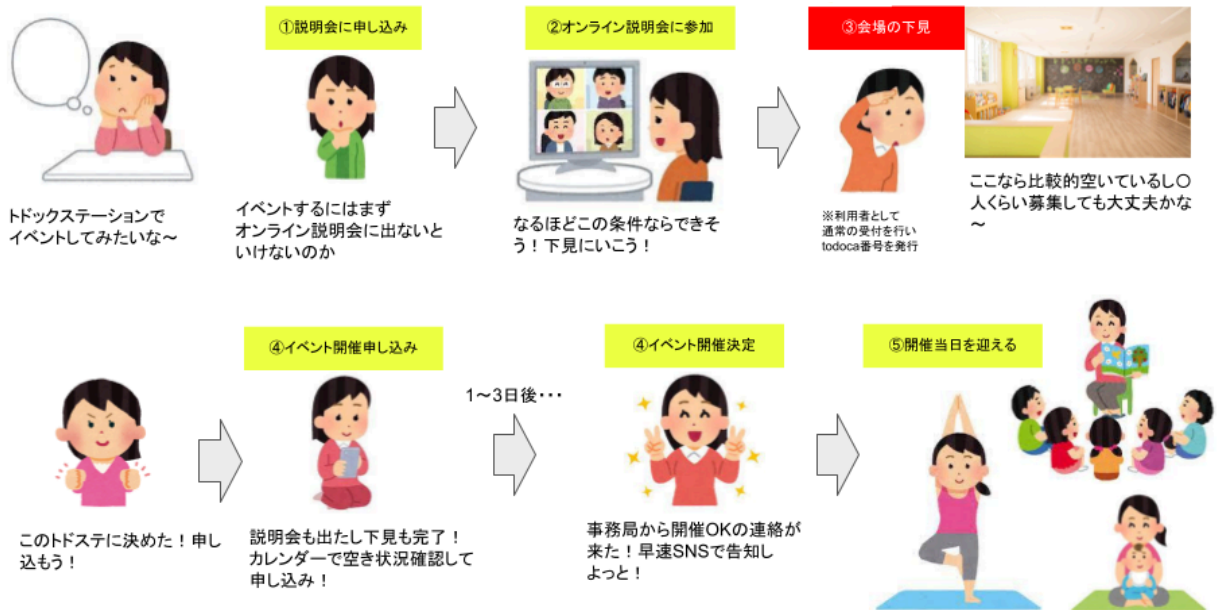

トドックステーション基本情報(主催者様向け)

◆イベント開催希望の方は主催者様向け事前説明会にご参加ください

◆すでに事前説明会に参加された方は資料としてご利用ください

- 施設条件
  - フローリング(施設により一部人工芝)、飲食可、ゴミ持ち帰り、授乳室あり、おむつ替え設備あり、トイレは店舗またはセンターと共用、託児機能なし、駐車台数に限りあり、店舗は駐車料金あり、祝日もオープン
- 開催条件
  - 月ごと申込、1日1イベント、同一主催者・同一内容での開催は各トドステ月1回、貸切不可
  - 食品を取り扱うイベント(販売・調理など)は受付できません
- 会場費
  - 無料

イベント申し込みの流れ

- 申し込みフォームでお伺いする内容
  - イベントタイトル、内容
  - 主催者名
  - 組合員番号※任意
  - todoca番号(トドステ会員番号)
  - 連絡先電話番号
  - メールアドレス
  - 開催するトドックステーション
  - 開催希望日時(第三希望まで)
  - イベント詳細や予約フォームのURL(2つまで可)
- 告知について