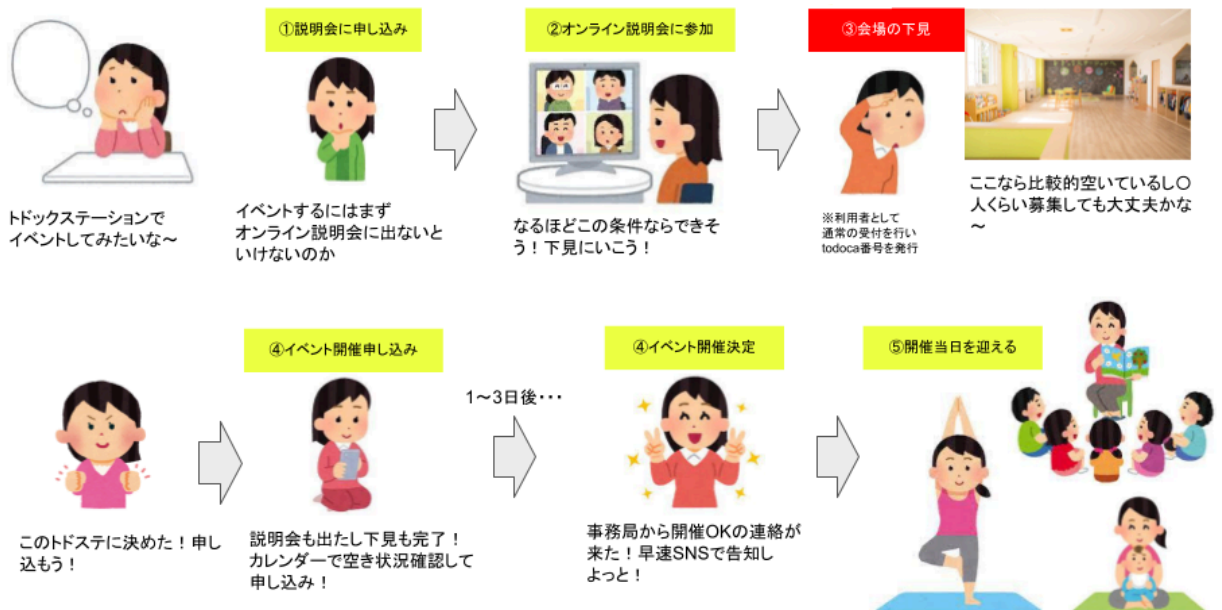

トドックステーション基本情報(主催者様向け)

◆イベント開催希望の方は主催者様向け事前説明会にご参加ください

◆すでに事前説明会に参加された方は資料としてご利用ください

- 施設条件
  - フローリング(施設により一部人工芝)、飲食可、ゴミ持ち帰り、授乳室あり、おむつ替え設備あり、トイレは店舗またはセンターと共用、託児機能なし、駐車台数に限りあり、店舗は駐車料金あり、祝日もオープン
- 開催条件
  - 月ごと申込、1日1イベント、同一主催者・同一内容での開催は各トドステ月1回、貸切不可
  - 食品を取り扱うイベント(販売・調理など)は受付できません
- 会場費
  - 無料

イベント申し込みの流れ

- 申し込みフォームでお伺いする内容
  - イベントタイトル、内容
  - 主催者名
  - 組合員番号※任意
  - todoca番号(トドステ会員番号)
  - 連絡先電話番号
  - メールアドレス
  - 開催するトドックステーション
  - 開催希望日時(第三希望まで)
  - イベント詳細や予約フォームのURL(2つまで可)
- 告知について