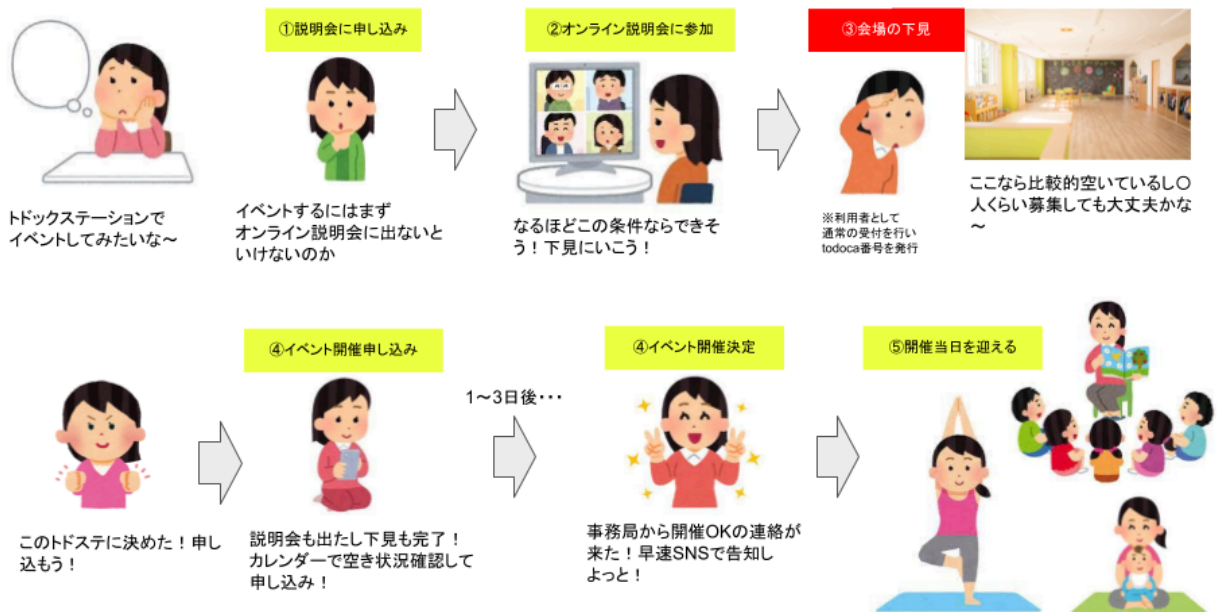

トドックステーション基本情報（主催者様向け）

◆**イベント開催希望の方は主催者様向け事前説明会にご参加ください**

◆**すでに事前説明会に参加された方は資料としてご利用ください**

- 施設条件
 - フローリング（施設により一部人工芝）、飲食可、ゴミ持ち帰り、授乳室あり、おむつ替え設備あり、トイレは店舗またはセンターと共用、託児機能なし、駐車台数に限りあり、店舗は駐車料金あり、祝日もオープン
- 開催条件
 - 月ごと申込、1日1イベント、同一主催者・同一内容での開催は各トドステ月1回、**貸切不可**
 - 食品を取り扱うイベント（販売・調理など）は受付できません
- 会場費
 - 無料
- イベント申し込みの流れ