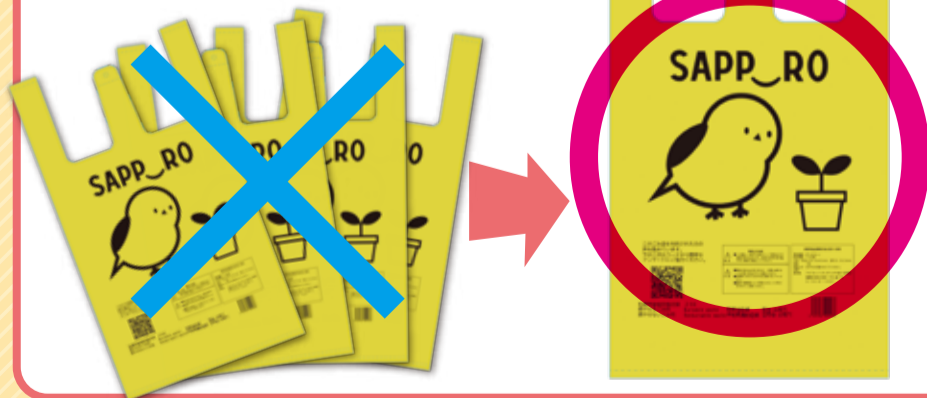

# 札幌市による「レジ袋の削減」に向けた実証実験を実施中!

レジ袋の代わりに「札幌市指定ごみ袋」を活用してみませんか?

実証実験用 指定ごみ袋

取扱サイズ: **10ℓ・20ℓ**  
(1枚20円) (1枚40円)

※2月より販売、数量がなくなり次第終了

## 札幌市からのお願い

必要な枚数だけご購入ください

(買い貯めはお控えください)

アンケートにご協力ください

(袋に印刷された二次元コードより)

※専用デザインごみ袋は、札幌市内の生活協同組合コープさっぽろの全店舗において、お取り扱いしております。